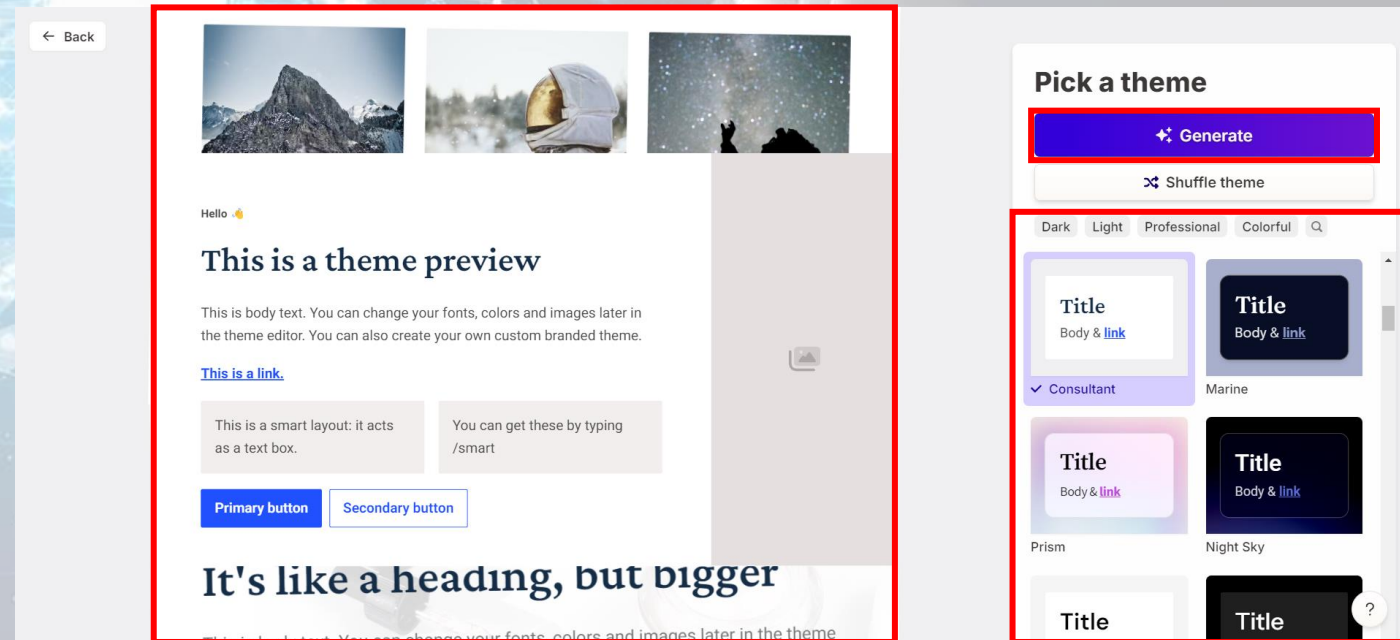

Θέμα – Χρώματα της Παρουσίασης

Προχωράμε στην επόμενη εικόνα, όπου θα επιλέξουμε ένα από τα θέματα που μας προσφέρει το Gamma.

Στη δεξιά πλευρά της οθόνης βλέπουμε τα προτεινόμενα θέματα και αν επιλέξουμε κάποιο, στα αριστερά θα δούμε πώς θα φαίνεται η παρουσίασή μας.

Αφού κάνουμε την επιλογή μας πατάμε το κουμπί “Generate”.