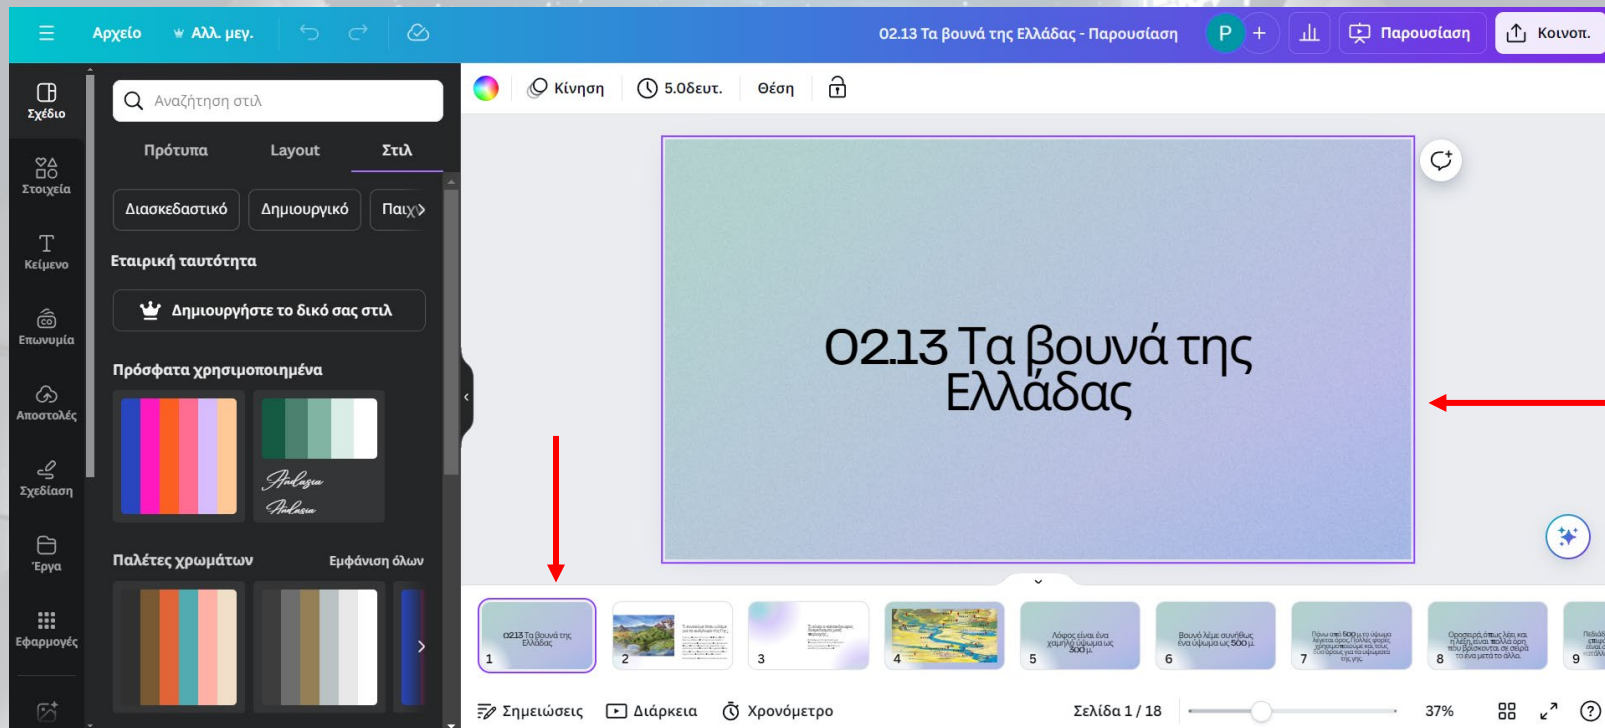

Μετατροπή κειμένου σε παρουσίαση

Η παρουσία μας είναι έτοιμη.

Στο κεντρικό μέρος της οθόνης βλέπουμε την τρέχουσα διαφάνεια.

Από κάτω υπάρχει μια λωρίδα με όλες τις διαφάνειες. Όποια επιλέξουμε, θα εμφανιστεί επάνω.

Μπορούμε να μπούμε σε κάθε διαφάνεια και να αλλάξουμε κείμενο, εικόνες, πρότυπο κ.λπ.