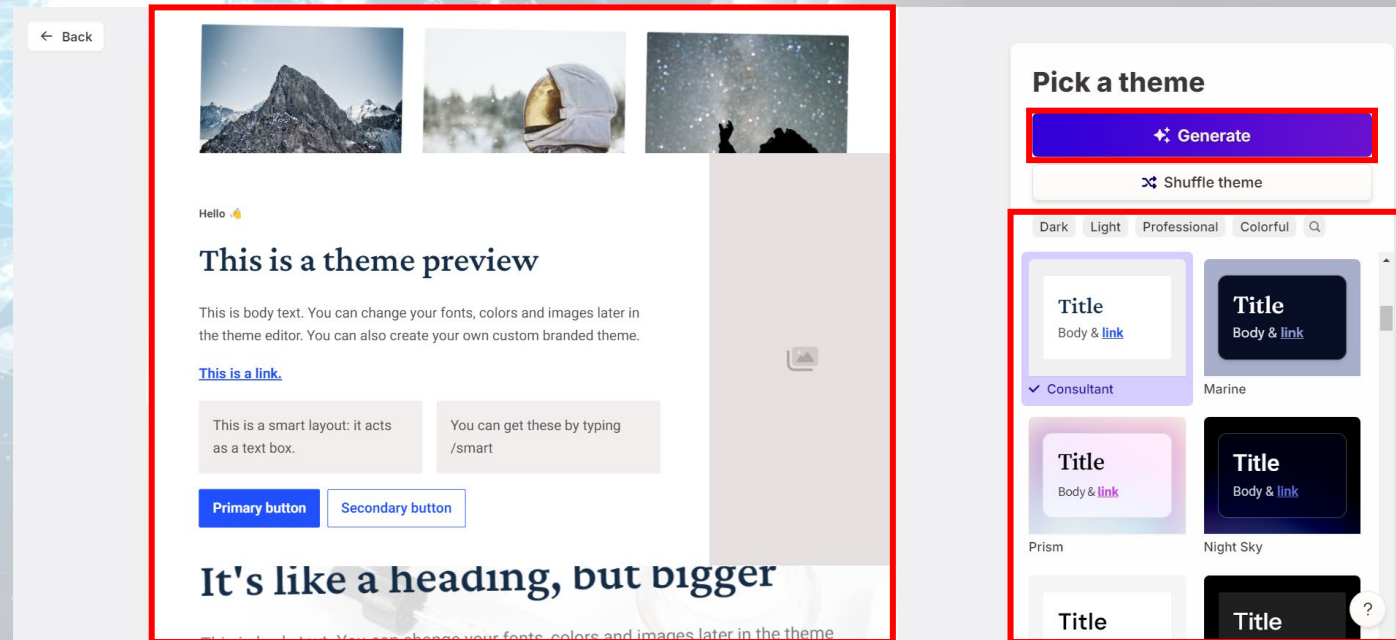

Θέμα – Χρώματα της Παρουσίασης

Προχωράμε στην επόμενη εικόνα, όπου θα επιλέξουμε ένα από τα θέματα που μας προσφέρει το Gamma.

Στη δεξιά πλευρά της οθόνης βλέπουμε τα προτεινόμενα θέματα και αν επιλέξουμε κάποιο, στα αριστερά θα δούμε πώς θα φαίνεται η παρουσίασή μας.

Αφού κάνουμε την επιλογή μας πατάμε το κουμπί “Generate”.